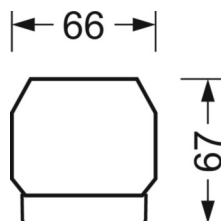

## Механика

цвет корпуса	черный RAL 9005
размеры (LxWxH/DxH)	1531mm x 55mm x 37mm
вес (нетто)	1.9kg
Вид монтажа	сборка трековых систем, световая структура

## DEEP-LINK

<https://www.regiolux.de/ru/article/19420004154>

Ссылка	LED 4000lm 865
ηLB	100 %
Φ ↓/↑	99 % / 1 %
UGR поп./вдоль	17.5 / 19.2

размеры

L	1531 mm	Длина
B	55 mm	Ширина
H	37 mm	Высота