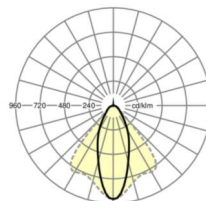

## Оптика

Оснастка	LED, цветопередача/оттенок света CRI ≥ 80 / 6500K
Допуск для координаты цветности (MacAdam)	3SDCM
Фотобиологическая безопасность (светильник)	RG1
Номинальный световой поток	4249lm
Срок службы LED	50000h L80/B10 (Tq 45°C)
светоотдача светильников	165lm/W
Угол излучения	40° (C0) / 85° (C90)
UGR поп./вдоль	17.5 / 19.2

## Механика

цвет корпуса	черный RAL 9005
размеры (LxWxH/DxH)	1531mm x 55mm x 37mm
вес (нетто)	1.9kg
Вид монтажа	сборка трековых систем, световая структура

## DEEP-LINK

<https://www.regiolux.de/ru/article/19420004154>

Ссылка	LED 4000lm 865
ηLB	100 %
Φ ↓/↑	99 % / 1 %
UGR поп./вдоль	17.5 / 19.2

размеры

L	1531 mm	Длина
B	55 mm	Ширина
H	37 mm	Высота