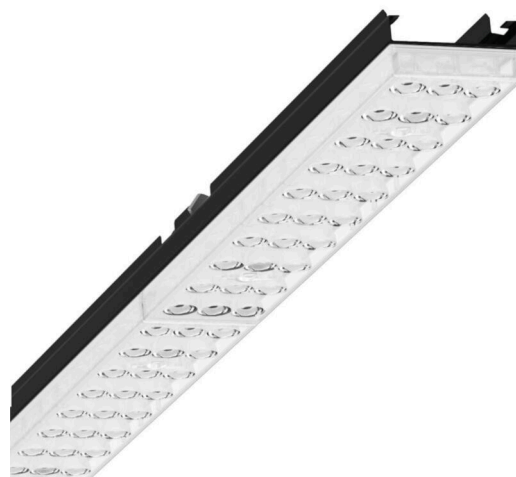

Лампо- и прибородержатели - Individual.Lens.Optic - прямой узконаправленный свет - без видимых стыков

Ламподержатель из оцинкованного стального профиля, поверхность покрыта лаком на полиэфирной смоле. Крепление без инструментов с нажимными затворами, встроенными в конструкцию, обеспечивают защиту от кражи и взлома. Цвет корпуса черный RAL 9005; Прямой узконаправленный свет, распространяющийся через линзу «Individual.Lens.Optic» из пластика ПММА. Оптика отдельных линз делает сборку и установку предельно удобными, плоскость легко чистится. Тройные ряды из отдельных линз и лампо-/прибородержатели, идеально согласованные между собой, обеспечивают цельный вид без стыков и неравномерностей. Подключение к электросети через штатную 3-полюсную штекерную деталь для быстрой сборки, со свободным выбором фаз. Встроенный механизм для правильной сборки для быстрого установки. Сменные блоки, позволяющие легко модернизировать освещение, существенно продлевают срок службы всей осветительной установки.

## Оптика

Оснастка	LED, цветопередача/оттенок света CRI ≥ 80 / 6500K
Допуск для координаты цветности (MacAdam)	3SDCM
Фотобиологическая безопасность (светильник)	RG1
Номинальный световой поток	4249lm
Срок службы LED	50000h L80/B10 (Tq 45°C)
светоотдача светильников	165lm/W
Угол излучения	40° (C0) / 85° (C90)
UGR поп./вдоль	17.5 / 19.2

## Механика

цвет корпуса	черный RAL 9005
размеры (LxWxH/DxH)	1531mm x 55mm x 37mm
вес (нетто)	1.9kg
Вид монтажа	сборка трековых систем, световая структура

## DEEP-LINK

<https://www.regiolux.de/ru/article/19420004154>

Ссылка	LED 4000lm 865
ηLB	100 %
Φ ↓/↑	99 % / 1 %
UGR поп./вдоль	17.5 / 19.2

размеры

L	1531 mm	Длина
B	55 mm	Ширина
H	37 mm	Высота